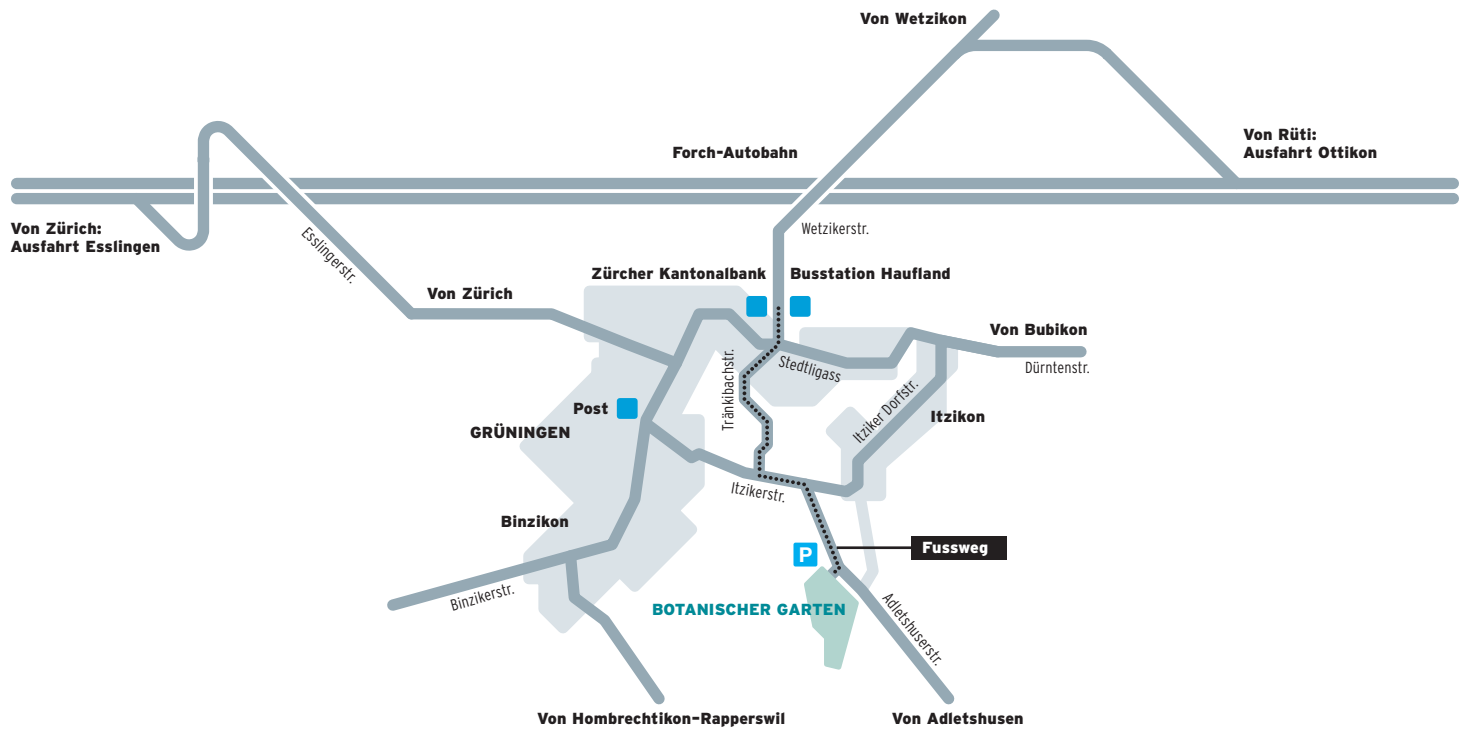

## Lageplan

**Mit dem Privatfahrzeug:** Parkplätze sind vorhanden

**Mit den öffentlichen Verkehrsmitteln:**

**Bahn bis Uster,** Bus Nr. 845 bis Grüningen Station Haufland

**Bahn bis Wetzikon,** Bus Nr. 867 bis Grüningen Station Haufland

**Bahn/Schiff bis Stäfa,** Bus Nr. 950 bis Oetwil, Bus Nr. 867 bis Grüningen Station Haufland

**Bahn/Schiff bis Männedorf,** Bus Nr. 940 bis Oetwil, Bus Nr. 867 bis Grüningen Station Haufland

**Forchbahn bis Esslingen,** Bus Nr. 840/842 bis Oetwil, Bus Nr. 867 bis Grüningen Station Haufland

Über die Abfahrtszeiten ab Grüningen informieren Sie die Fahrpläne im Botanischen Garten.